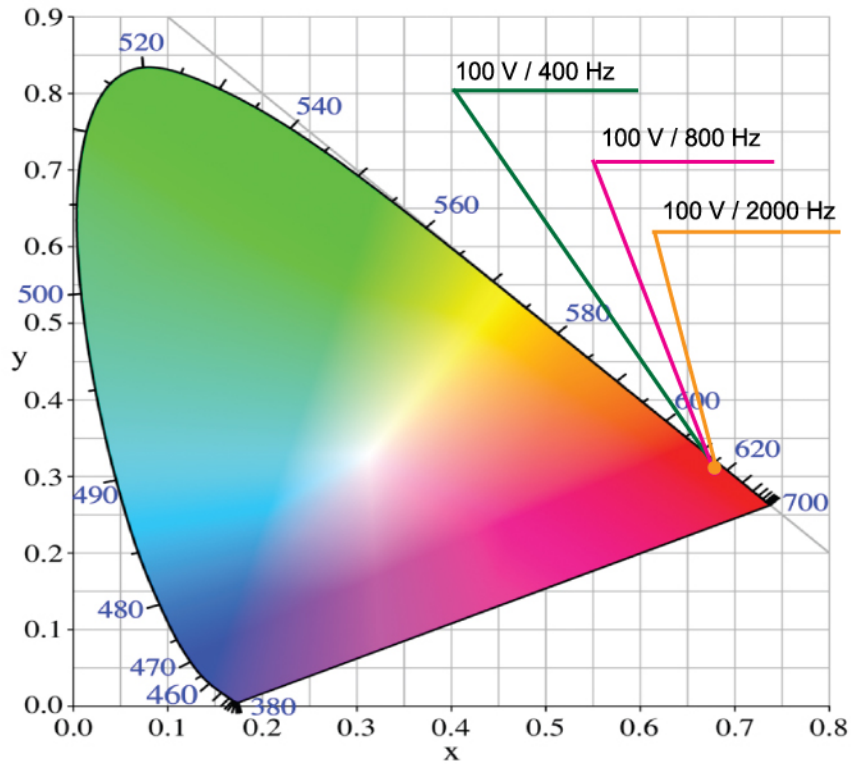

# Model - MN112R1 : Mini LyTec Fiber (RED) 微型麗特冷光線 (紅色)

Typical Chromaticity Coordinates 冷光線色度坐標

Voltage 電壓 Frequency 電頻	Chromaticity Coordinates 色度坐標	
	X	Y
100V / 400Hz	0.682	0.315
100V / 800Hz	0.683	0.314
100V / 2000Hz	0.684	0.312

Fiber Spectrum at 100V/2000Hz 冷光線光譜在 100伏/2000赫茲

Typical Initial Reference Brightness (nit) 冷光線始光度參考值

V, 伏	200Hz	400Hz	800Hz	2000Hz	4000Hz
40V	0.2	0.3	0.4	0.8	1.2
60V	0.8	1.4	2.2	4.2	6.4
80V	1.9	3.5	5.8	10.7	16.2
100V	3.4	6.2	9.6	20.0	30.0
120V	5.2	9.4	16.5	30.7	47.2