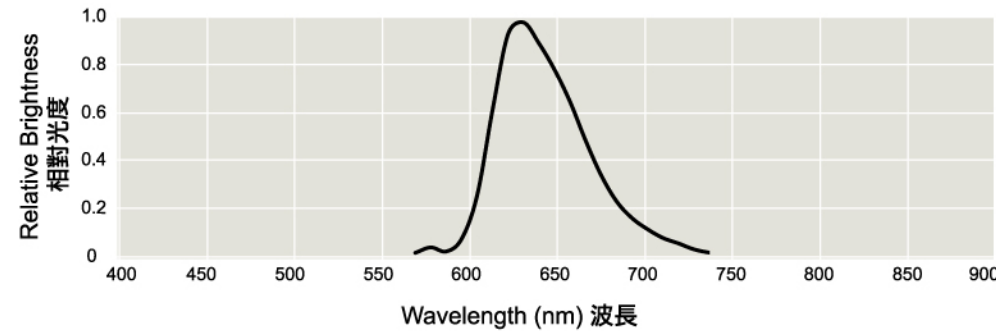

# Model - MN112R1 : Mini LyTec Fiber (RED) 微型麗特冷光線 (紅色)

Typical Chromaticity Coordinates 冷光線色度坐標

Voltage 電壓 Frequency 電頻	Chromaticity Coordinates 色度坐標	
	X	Y
100V / 400Hz	0.682	0.315
100V / 800Hz	0.683	0.314
100V / 2000Hz	0.684	0.312

Fiber Spectrum at 100V/2000Hz 冷光線光譜在 100伏/2000赫茲

Typical Initial Reference Brightness (nit) 冷光線始光度參考值

V, 伏	200Hz	400Hz	800Hz	2000Hz	4000Hz
40V	0.2	0.3	0.4	0.8	1.2
60V	0.8	1.4	2.2	4.2	6.4
80V	1.9	3.5	5.8	10.7	16.2
100V	3.4	6.2	9.6	20.0	30.0
120V	5.2	9.4	16.5	30.7	47.2